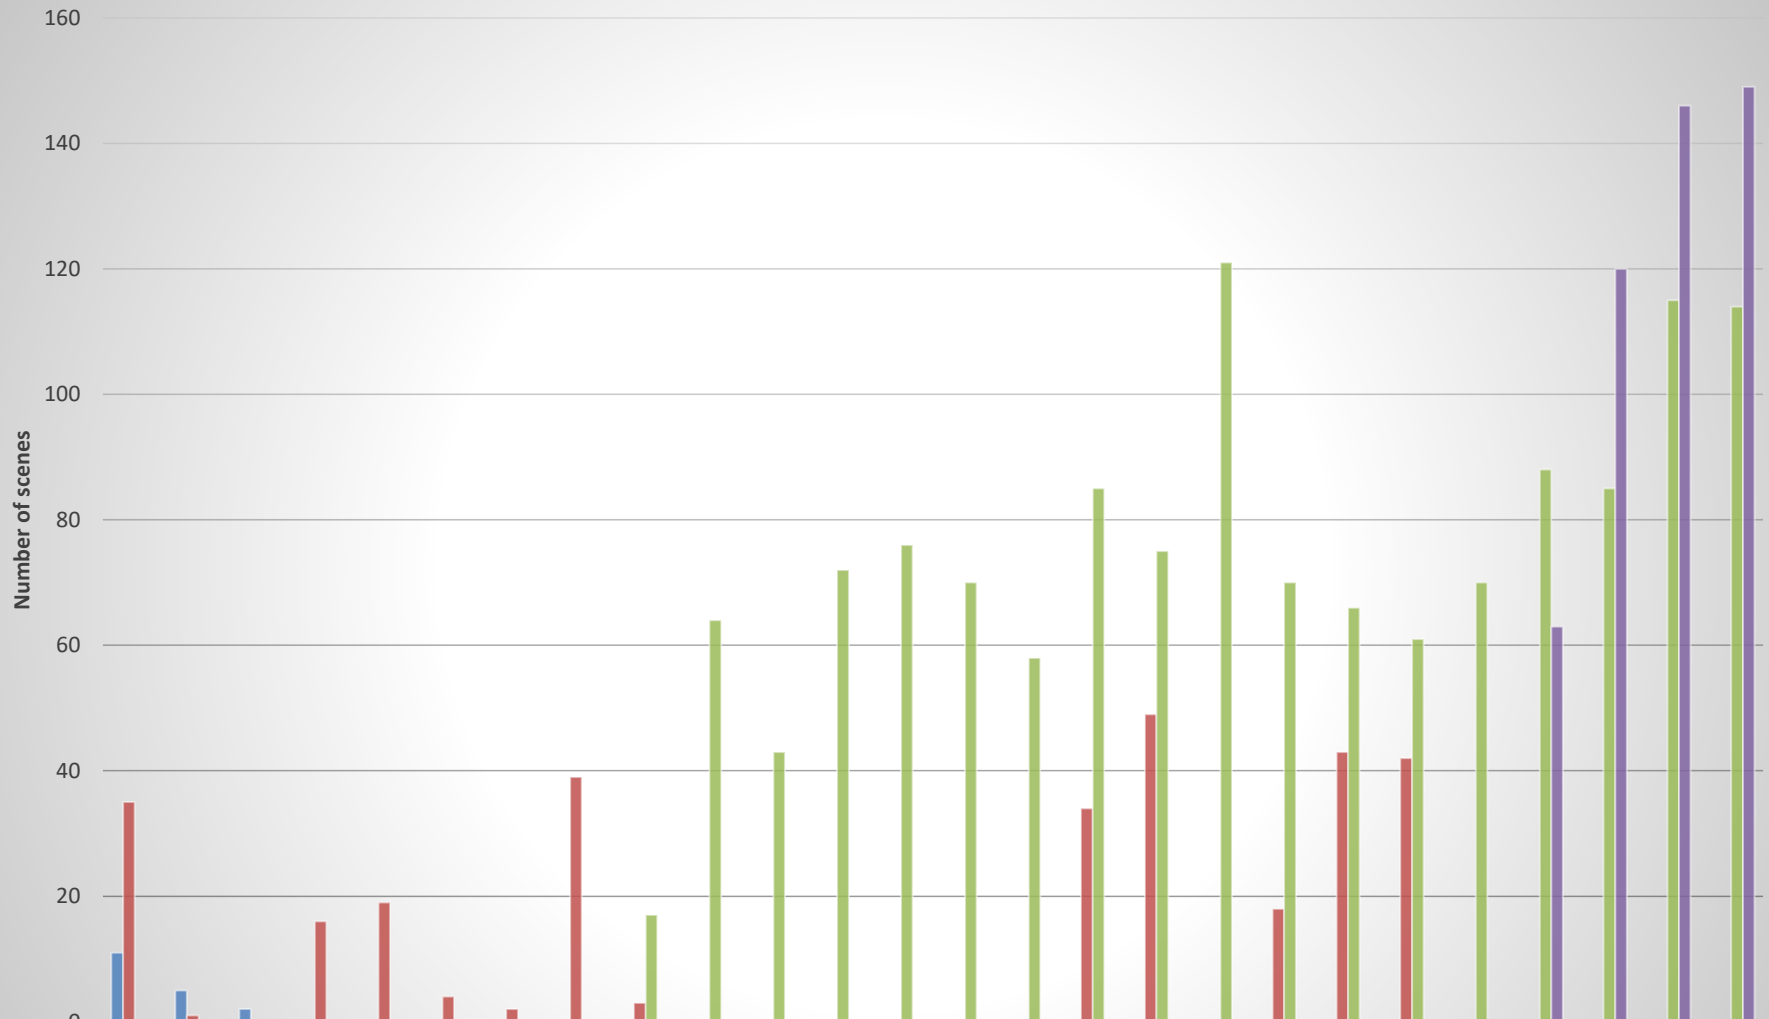

Landsat Scenes of Cote d'Ivoire Less Than 20% Cloud Cover

	1990	1991	1992	1994	1995	1996	1997	1998	1999	2000	2001	2002	2003	2004	2005	2006	2007	2008	2009	2010	2011	2012	2013	2014	2015	2016
L4	11	5	2	0	0	0	0	0	0	0	0	0	0	0	0	0	0	0	0	0	0	0	0	0	0	0
L5	35	1	0	16	19	4	2	39	3	0	0	0	0	0	0	34	49	0	18	43	42	0	0	0	0	0
L7	0	0	0	0	0	0	0	0	17	64	43	72	76	70	58	85	75	121	70	66	61	70	88	85	115	114
L8	0	0	0	0	0	0	0	0	0	0	0	0	0	0	0	0	0	0	0	0	0	63	120	146	149	

All Landsat scenes of Cote d'Ivoire

	1990	1991	1992	1993	1994	1995	1996	1997	1998	1999	2000	2001	2002	2003	2004	2005	2006	2007	2008	2009	2010	2011	2012	2013	2014	2015	2016
L4	26	12	15	11	0	0	0	0	0	0	0	0	0	0	0	0	0	0	0	0	0	0	0	0	0	0	0
L5	153	4	0	0	87	95	13	4	57	3	0	0	0	0	0	0	45	164	0	86	77	59	0	0	0	0	0
L7	0	0	0	0	0	0	0	0	0	69	289	313	305	226	220	235	250	259	282	290	244	223	259	240	359	399	477
L8	0	0	0	0	0	0	0	0	0	0	0	0	0	0	0	0	0	0	0	0	0	0	0	300	473	470	483

Year	All Cote d'Ivoire Scenes					Less Than 20% Cloud Cover				
	L4	L5	L7	L8	Total	L4	L5	L7	L8	Total
1990	26	153	0	0	179	11	35	0	0	46
1991	12	4	0	0	16	5	1	0	0	6
1992	15	0	0	0	15	2	0	0	0	2
1993	11	0	0	0	11	0	0	0	0	0
1994	0	87	0	0	87	0	16	0	0	16
1995	0	95	0	0	95	0	19	0	0	19
1996	0	13	0	0	13	0	4	0	0	4
1997	0	4	0	0	4	0	2	0	0	2
1998	0	57	0	0	57	0	39	0	0	39
1999	0	3	69	0	72	0	3	17	0	20
2000	0	0	289	0	289	0	0	64	0	64
2001	0	0	313	0	313	0	0	43	0	43
2002	0	0	305	0	305	0	0	72	0	72
2003	0	0	226	0	226	0	0	76	0	76
2004	0	0	220	0	220	0	0	70	0	70
2005	0	0	235	0	235	0	0	58	0	58
2006	0	45	250	0	295	0	34	85	0	119
2007	0	164	259	0	423	0	49	75	0	124
2008	0	0	282	0	282	0	0	121	0	121
2009	0	86	290	0	376	0	18	70	0	88
2010	0	77	244	0	321	0	43	66	0	109
2011	0	59	223	0	282	0	42	61	0	103
2012	0	0	259	0	259	0	0	70	0	70
2013	0	0	240	300	540	0	0	88	63	151
2014	0	0	359	473	832	0	0	85	120	205
2015	0	0	399	470	869	0	0	115	146	261
2016	0	0	477	483	960	0	0	114	149	263