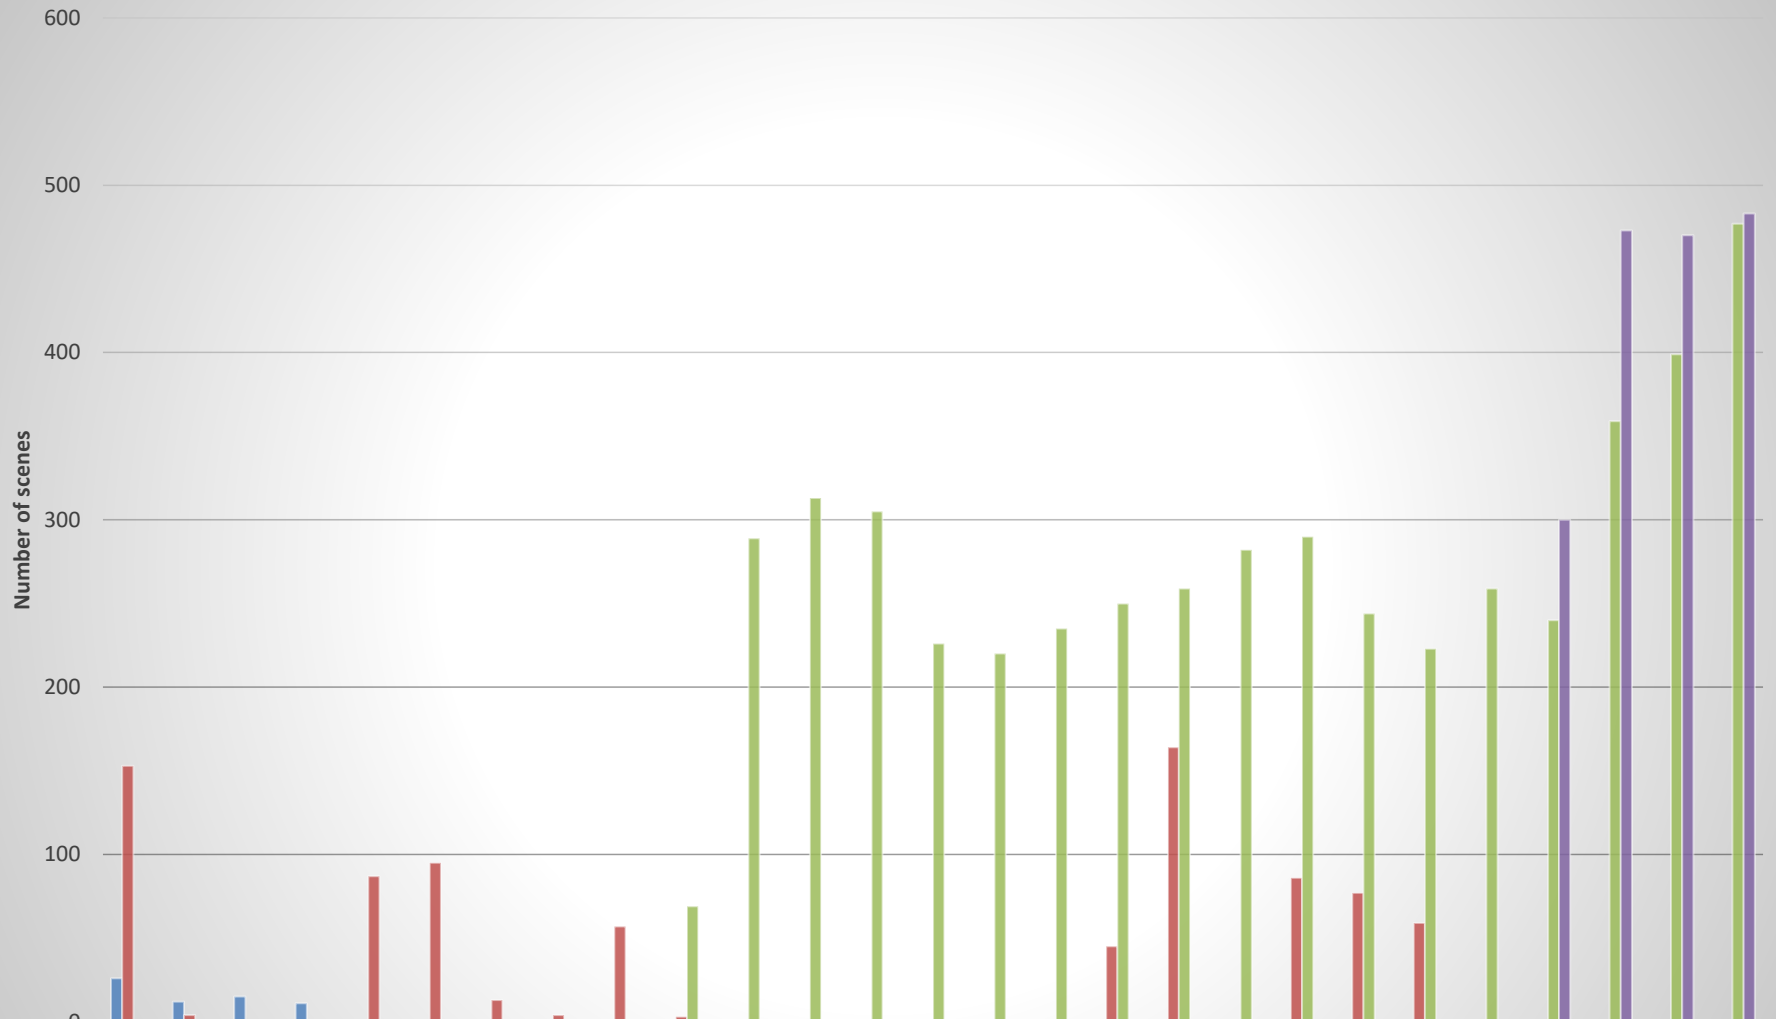

Landsat Scenes of Cote d'Ivoire Less Than 20% Cloud Cover

	1990	1991	1992	1994	1995	1996	1997	1998	1999	2000	2001	2002	2003	2004	2005	2006	2007	2008	2009	2010	2011	2012	2013	2014	2015	2016
L4	11	5	2	0	0	0	0	0	0	0	0	0	0	0	0	0	0	0	0	0	0	0	0	0	0	0
L5	35	1	0	16	19	4	2	39	3	0	0	0	0	0	0	34	49	0	18	43	42	0	0	0	0	0
L7	0	0	0	0	0	0	0	0	17	64	43	72	76	70	58	85	75	121	70	66	61	70	88	85	115	114
L8	0	0	0	0	0	0	0	0	0	0	0	0	0	0	0	0	0	0	0	0	0	63	120	146	149	

All Landsat scenes of Cote d'Ivoire

	1990	1991	1992	1993	1994	1995	1996	1997	1998	1999	2000	2001	2002	2003	2004	2005	2006	2007	2008	2009	2010	2011	2012	2013	2014	2015	2016
L4	26	12	15	11	0	0	0	0	0	0	0	0	0	0	0	0	0	0	0	0	0	0	0	0	0	0	0
L5	153	4	0	0	87	95	13	4	57	3	0	0	0	0	0	0	45	164	0	86	77	59	0	0	0	0	0
L7	0	0	0	0	0	0	0	0	0	69	289	313	305	226	220	235	250	259	282	290	244	223	259	240	359	399	477
L8	0	0	0	0	0	0	0	0	0	0	0	0	0	0	0	0	0	0	0	0	0	0	0	300	473	470	483

Year	All Cote d'Ivoire Scenes					Less Than 20% Cloud Cover				
	L4	L5	L7	L8	Total	L4	L5	L7	L8	Total
1990	26	153	0	0	179	11	35	0	0	46
1991	12	4	0	0	16	5	1	0	0	6
1992	15	0	0	0	15	2	0	0	0	2
1993	11	0	0	0	11	0	0	0	0	0
1994	0	87	0	0	87	0	16	0	0	16
1995	0	95	0	0	95	0	19	0	0	19
1996	0	13	0	0	13	0	4	0	0	4
1997	0	4	0	0	4	0	2	0	0	2
1998	0	57	0	0	57	0	39	0	0	39
1999	0	3	69	0	72	0	3	17	0	20
2000	0	0	289	0	289	0	0	64	0	64
2001	0	0	313	0	313	0	0	43	0	43
2002	0	0	305	0	305	0	0	72	0	72
2003	0	0	226	0	226	0	0	76	0	76
2004	0	0	220	0	220	0	0	70	0	70
2005	0	0	235	0	235	0	0	58	0	58
2006	0	45	250	0	295	0	34	85	0	119
2007	0	164	259	0	423	0	49	75	0	124
2008	0	0	282	0	282	0	0	121	0	121
2009	0	86	290	0	376	0	18	70	0	88
2010	0	77	244	0	321	0	43	66	0	109
2011	0	59	223	0	282	0	42	61	0	103
2012	0	0	259	0	259	0	0	70	0	70
2013	0	0	240	300	540	0	0	88	63	151
2014	0	0	359	473	832	0	0	85	120	205
2015	0	0	399	470	869	0	0	115	146	261
2016	0	0	477	483	960	0	0	114	149	263